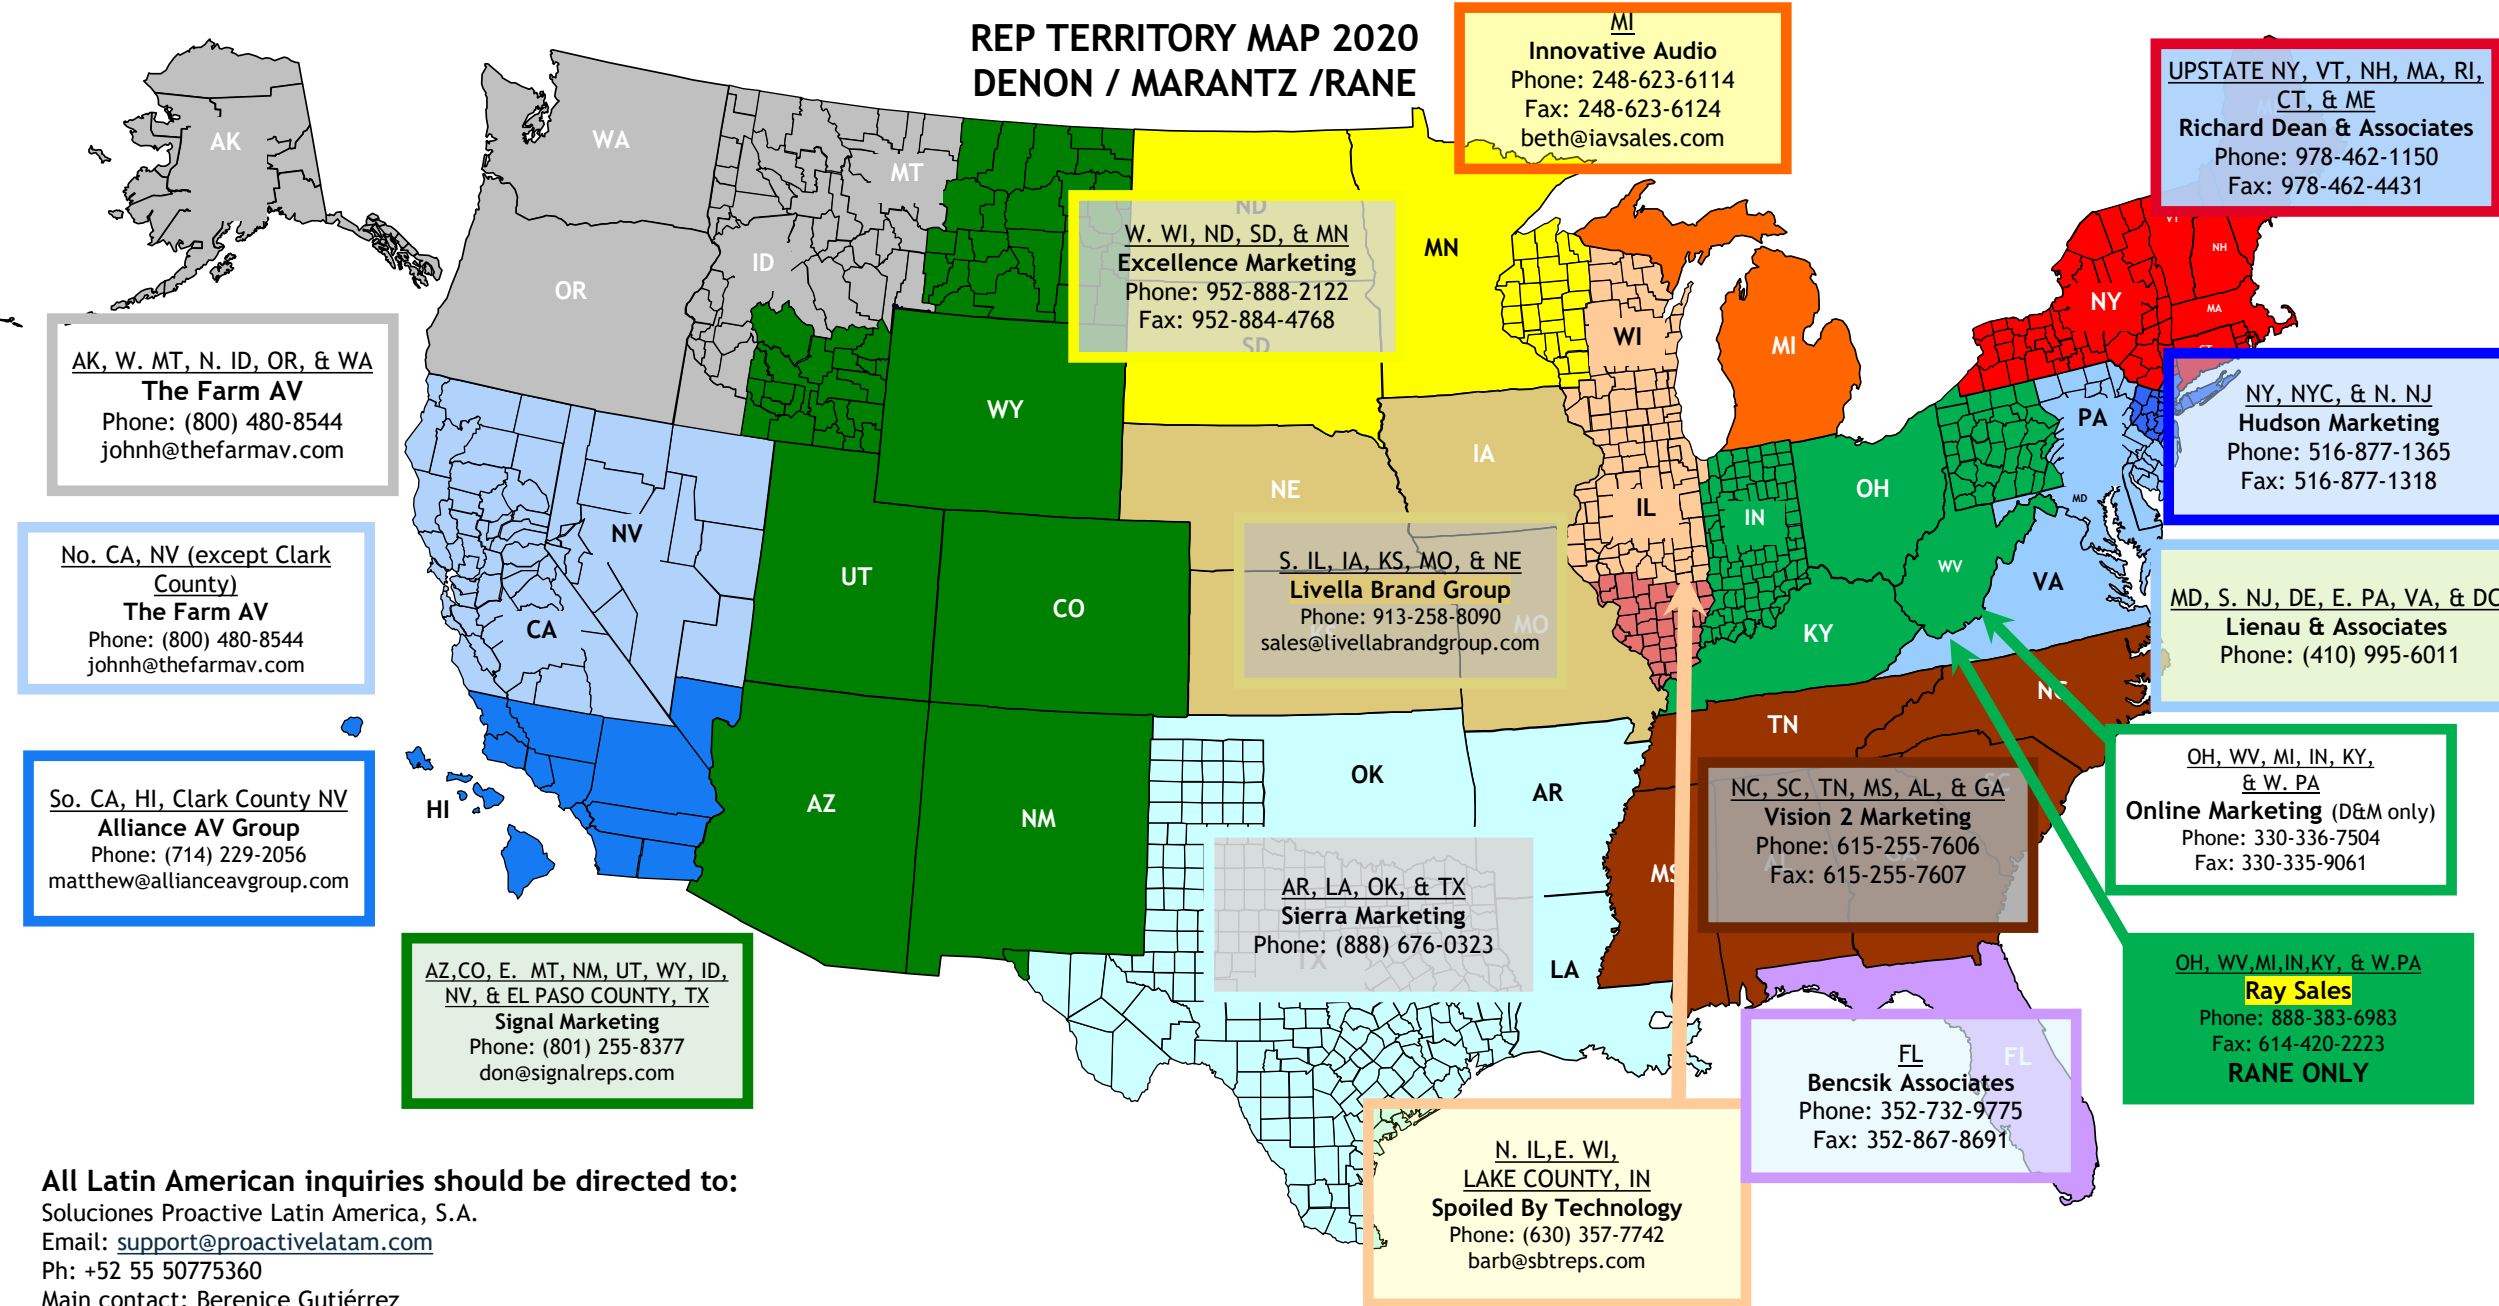

REP TERRITORY MAP 2020 DENON / MARANTZ /RANE

AK, W. MT, N. ID, OR, & WA
The Farm AV
Phone: (800) 480-8544
johnh@thefarmav.com

No. CA, NV (except Clark County)
The Farm AV
Phone: (800) 480-8544
johnh@thefarmav.com